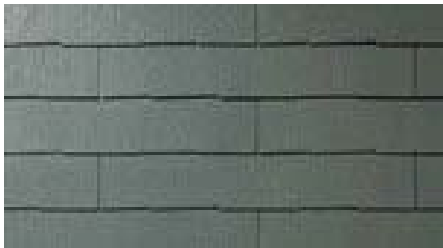

屋根

COLORBEST QUAD (クアッド・シリーズ)
コロニアルクアッド

ココナッツ・ブラウン

ウォルナット・ブラウン

ネオ・ブラック

シルバー・ホワイト

アイス・シルバー

パール・グレイ

アイリッシュ・グリーン

ウェザード・グリーン

■COLORBESTの繊維材

天然資源

パルプ

外壁 SELECT 【選択可能】

AICA JOLYCOAT

弾性リシン