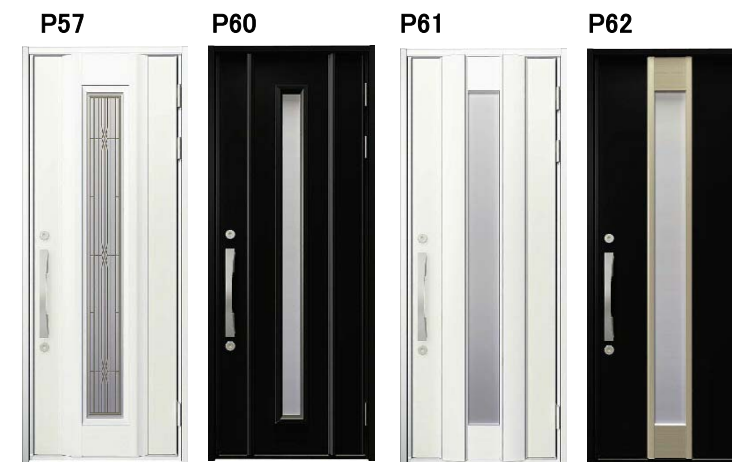

ベーシック

シャンパン
グレイ (UC)

ホットブラウン
(BKC)

ブラック
(KC)

ホワイト
(WH)

意匠によって
設定色が異なります。

ヨーロッパ

シャンパン
グレイ (UC)