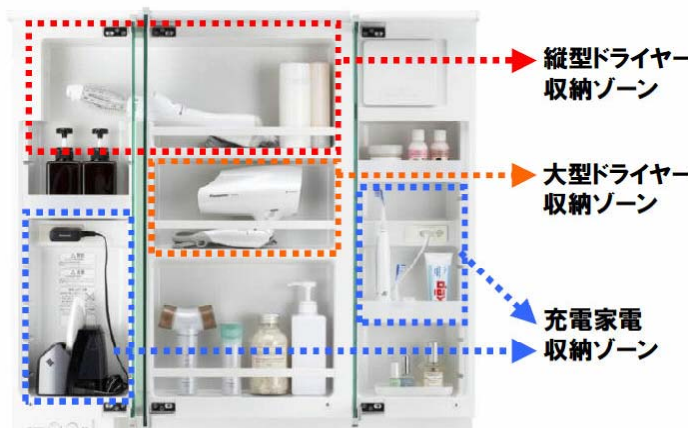

※イメージ写真のため実物とは異なる場合があります。

NEW 「シーライン」
Cline
W900

洗面ボール

新洗面ボール形状。
従来より大容量化し、濡れたものが置けるウェットエリアを採用

550mm

900サイズ ボール容量:12L

おそうじラクラク機能

ウェットエリア形状

石けんなど塗れた物を置くのに便利。

ウェットエリア ドライエリア

ささっと排水口

汚れがたまりやすく掃除しにくかった排水口のフチのスミをなくし、拭きやすくしました。

弊社従来品 ささっと排水口

ささっとキレイ ヘアキャッチャー

ヘアキャッチャーが簡単に取り外しできるので、おそうじラクラク。

逆さにするだけでさっと取り外せる

ミラー

蛍光灯照明 3面鏡
ミドルミラー付き

すっきり家電収納。

縦型ドライヤー収納ゾーン

大型ドライヤー収納ゾーン

充電家電収納ゾーン

収納内部コンセントが2つ!

左右の収納部にひとつずつコンセントを設置。収納したまま、2つの機器を同時に充電できます。大型ドライヤーや長尺のカールドライヤーなどが仕舞え、散らかりがちな洗面室もすっきり片付きます。

コンセント3個(うち収納内2個)合計1400Wまで

洗面所の鏡を

くもりシャット!
曇がくもらず、キレイにクリア

ヒーターを使っていない、全面くもらないミラー

ミラーがくもりにくい「くもりシャット!」。吸水コーティングのくもりにくい加工済み。お風呂あがりも、くもりにくい。(3面鏡の場合、センターミラー部のみ)

くもって全然見えない従来品 (くもり止めヒーターなし) 一部分のみくもらない従来品 (くもり止めヒーター付き)