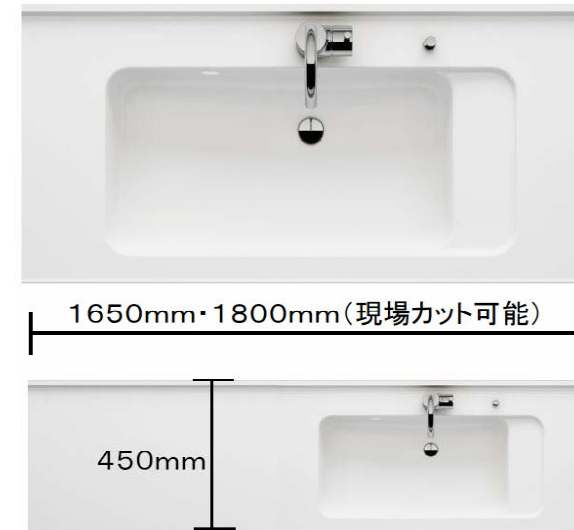

※イメージ写真のため実物とは異なる場合があります。

NEW 「シーライン」
Cline
W900

洗面ボール

新洗面ボール形状。

濡れたものが置けるウェットエリアを採用

おそうじラクラク機能

ウェットエリア形状

石けんなど塗れた物を置くのに便利。

ウェットエリア

ささっと排水口

汚れがたまりやすく掃除しにくかった排水口のフチのスミをなくし、拭きやすくしました。

弊社従来品 ささっと排水口

ささっとキレイ ヘアキャッチャー

ヘアキャッチャーが簡単に取り外しできるので、おそうじラクラク。

逆さにするだけでさっと取り外せる

奥行450mmカウンタープラン