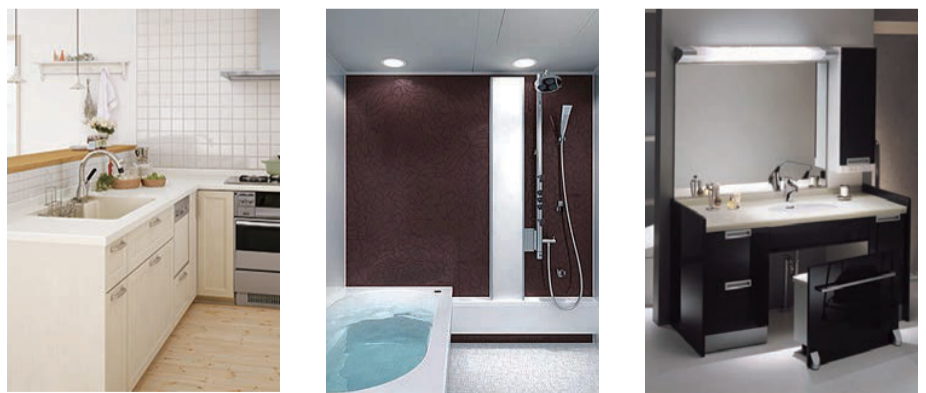

ご予約・お問合せはこちらまで

開催時間・場所の詳細はお気軽にお問合せください。

[24時間ご利用可能なメール・FAXもご利用ください]

ご都合にあった
連絡方法を
お選びください。

[電話受付時間/9:00~18:00]

✉ marugoto@itohpiahome.co.jp FAX.03-5204-0737

0120-0510-81

[ホームページからもお問合せいただけます。
当社の施工実績等もご覧いただけます。]

イトーピアホームリフォーム

検索