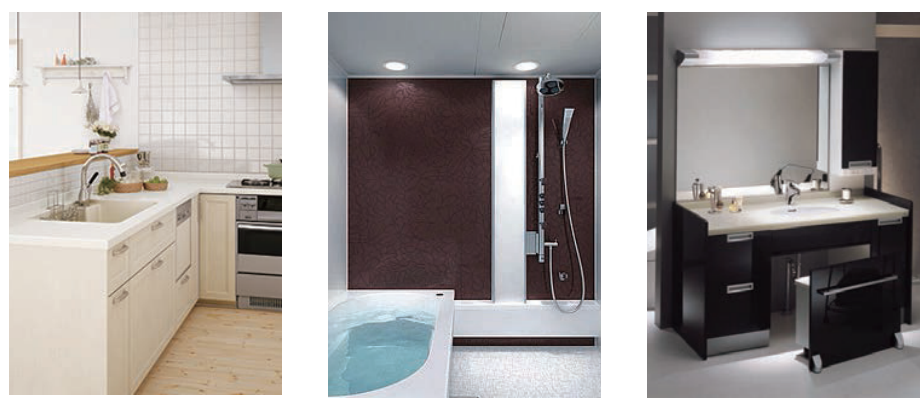

東京コラボレーションショールーム

JR南新宿ビル **7F** 受付

1. JR「新宿」駅サザンテラス口より徒歩 **4分**
   - JR「代々木」駅より徒歩 **3分**
   - 都営地下鉄・京王新線「新宿」駅A1出口より徒歩 **2分**
   - 小田急「南新宿」駅より徒歩 **5分**
   - 都営地下鉄「代々木」駅A3出口より徒歩 **2分**
2. ※周辺は大変混雑いたしますので、公共交通機関をご利用いただけますようお願いいたします。